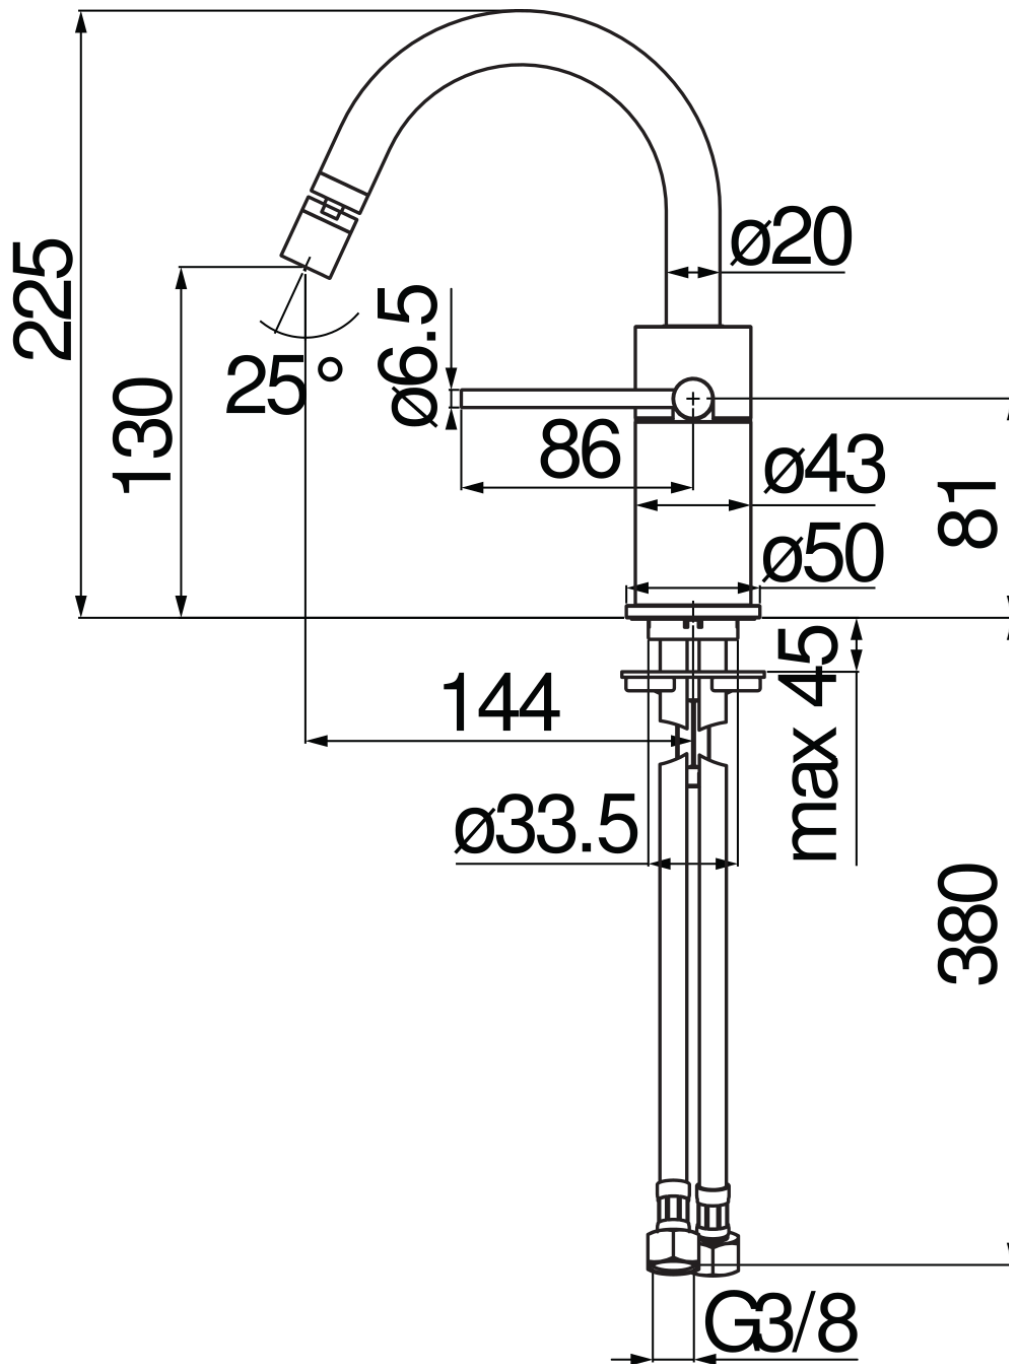

SPECIFICHE

Monocomando

Red canyon PVD

Aeratore anticalcare M 20 x 1, 5 l/min

Bocca girevole

Getto orientabile

Senza scarico

Flessibili inox ø 3/8"

Limitatore di energia con apertura in acqua fredda

Imballo: 41 x 21 x 7 cm / 0,006027 m<sup>3</sup>

DIAGRAMMA DI PORTATA: ACQUA CALDA/FREDDA

DIAGRAMMA DI PORTATA: ACQUA MISCELATA