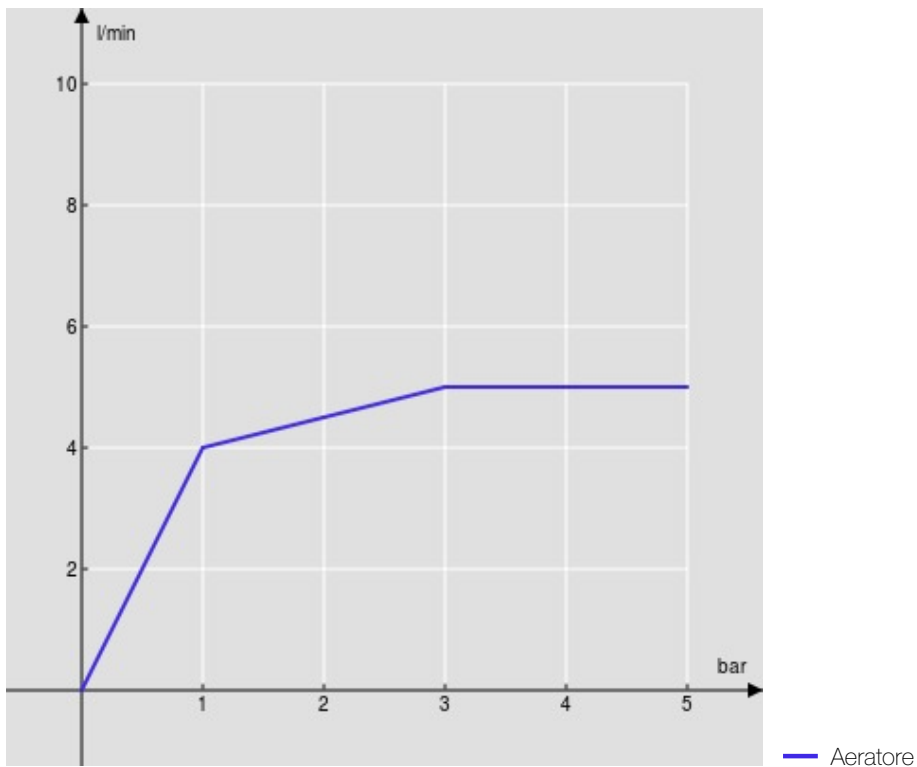

SPECIFICHE

Monocomando

Red canyon PVD

Aeratore anticalcare M 20 x 1, 5 l/min

Bocca girevole

Getto orientabile

Senza scarico

Flessibili inox ø 3/8"

Limitatore di energia con apertura in acqua fredda

Imballo: 41 x 21 x 7 cm / 0,006027 m<sup>3</sup>

DIAGRAMMA DI PORTATA: ACQUA CALDA/FREDDA

DIAGRAMMA DI PORTATA: ACQUA MISCELATA